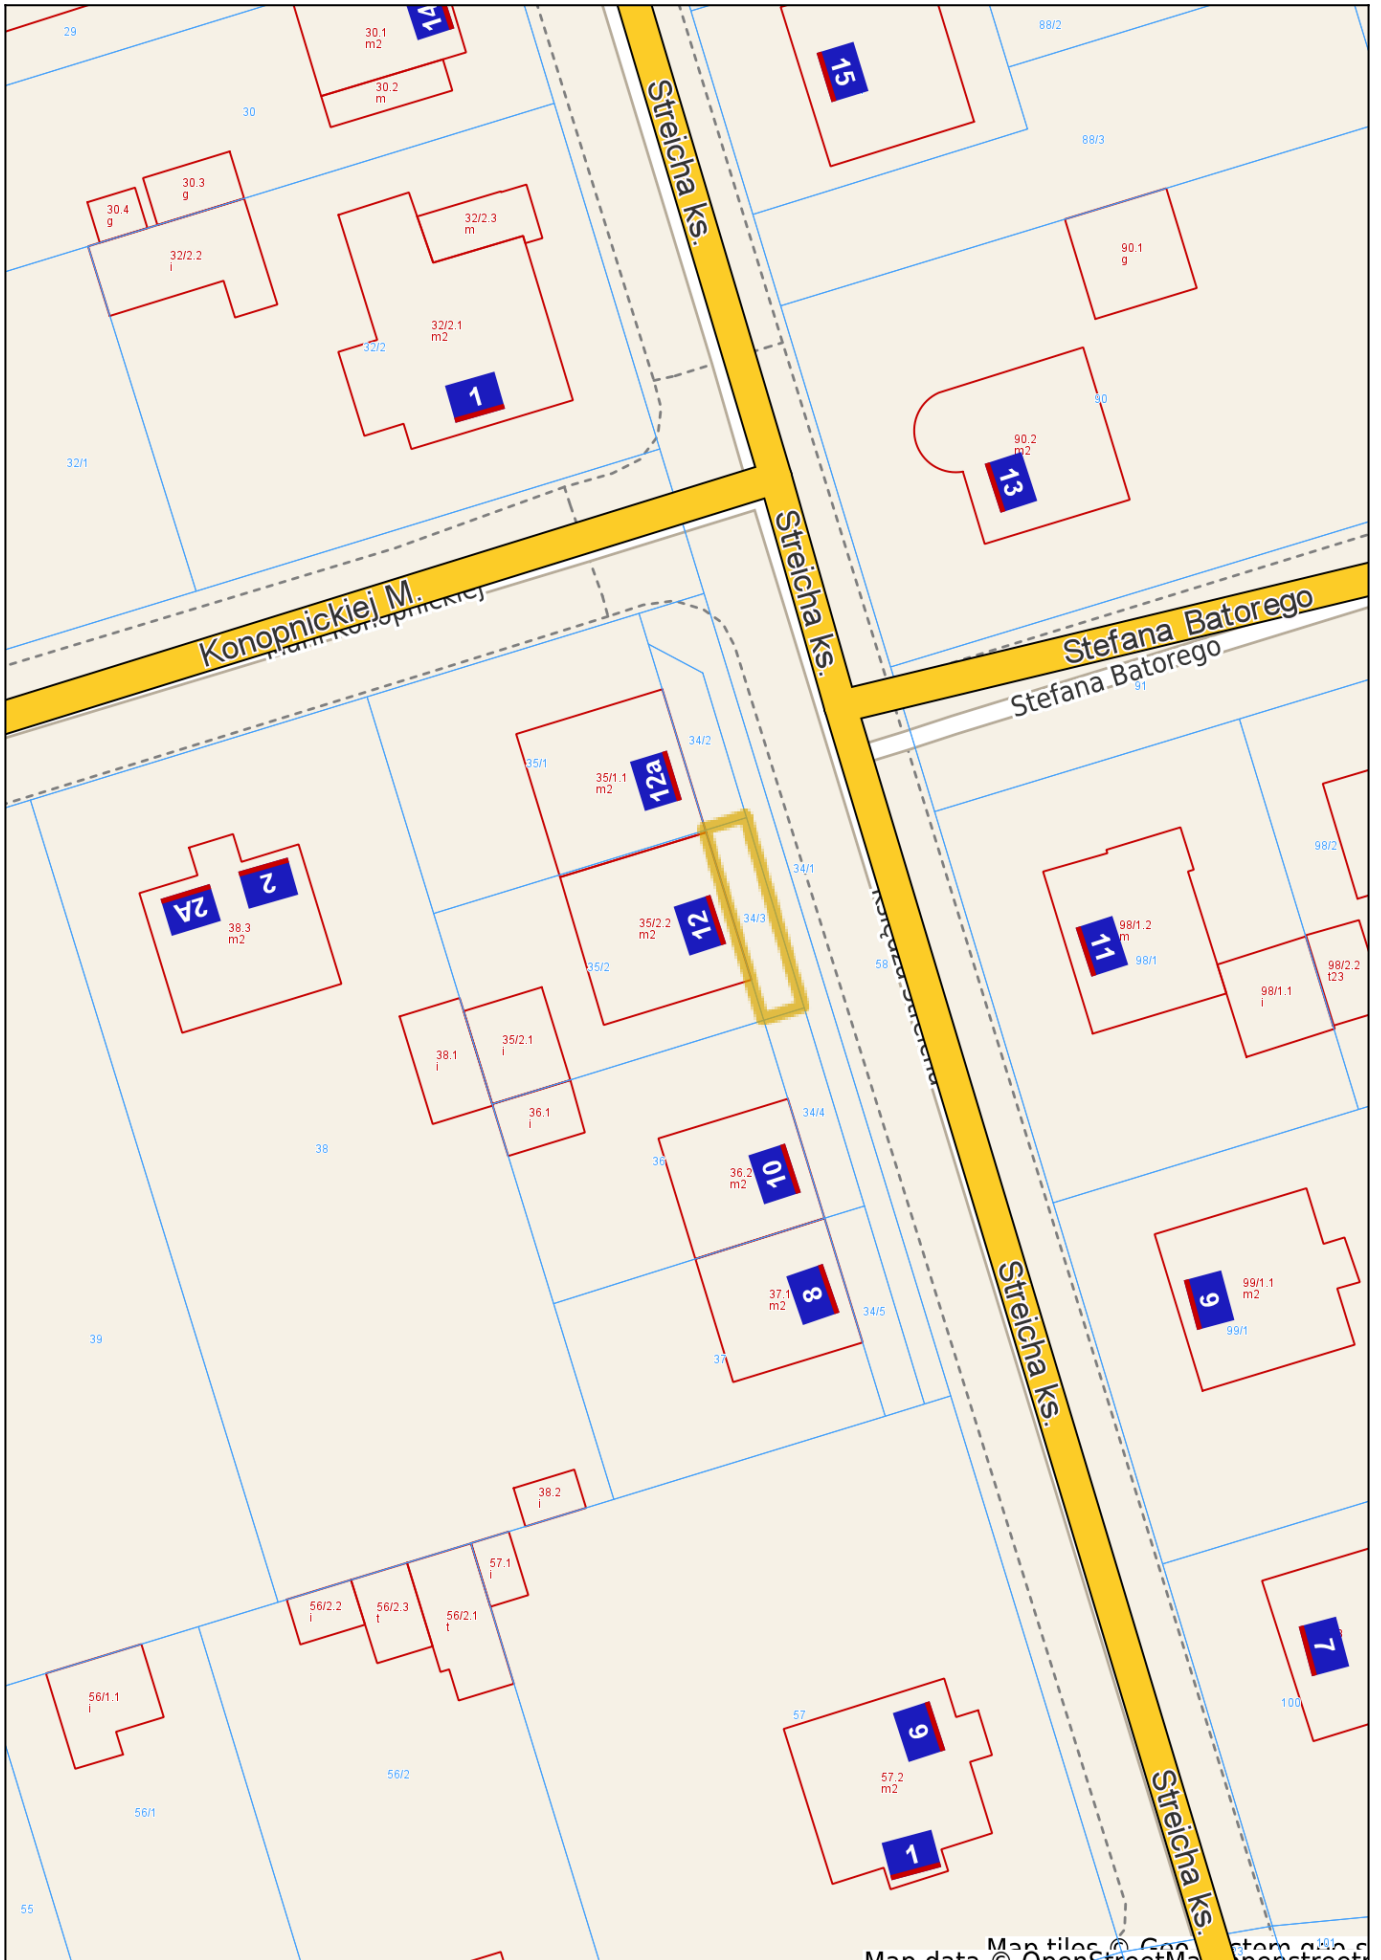

# Luboń - System Informacji Przewizkowej

skala 1 : 500

Map data © OpenStreetMap contributors