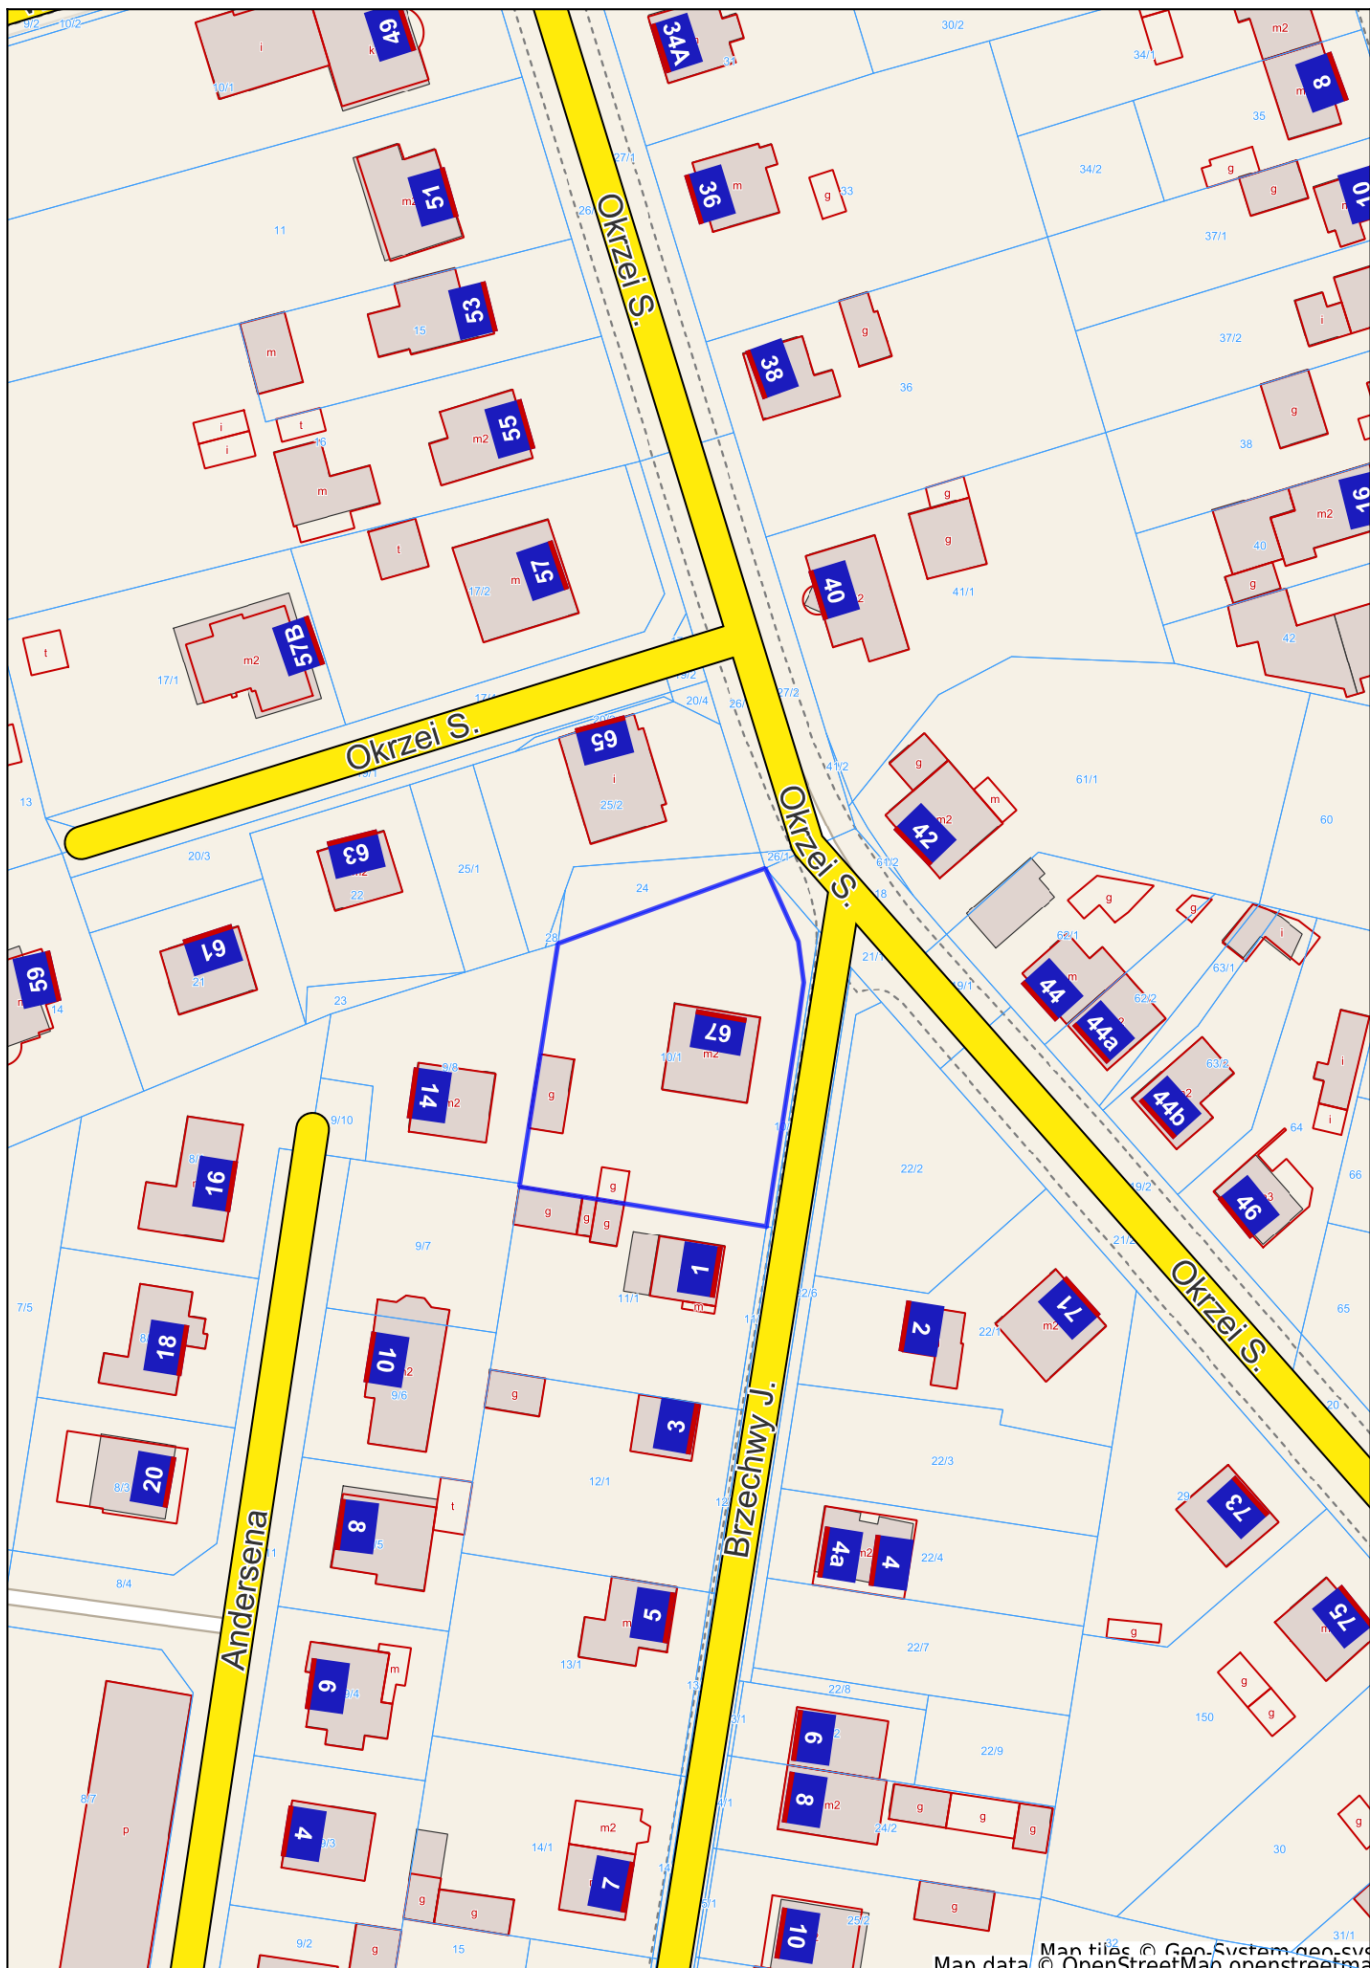

Luboń - System Informacji Przestrzennej

skala 1 : 1000

Map data © OpenStreetMap contributors, Imagery © Mapbox