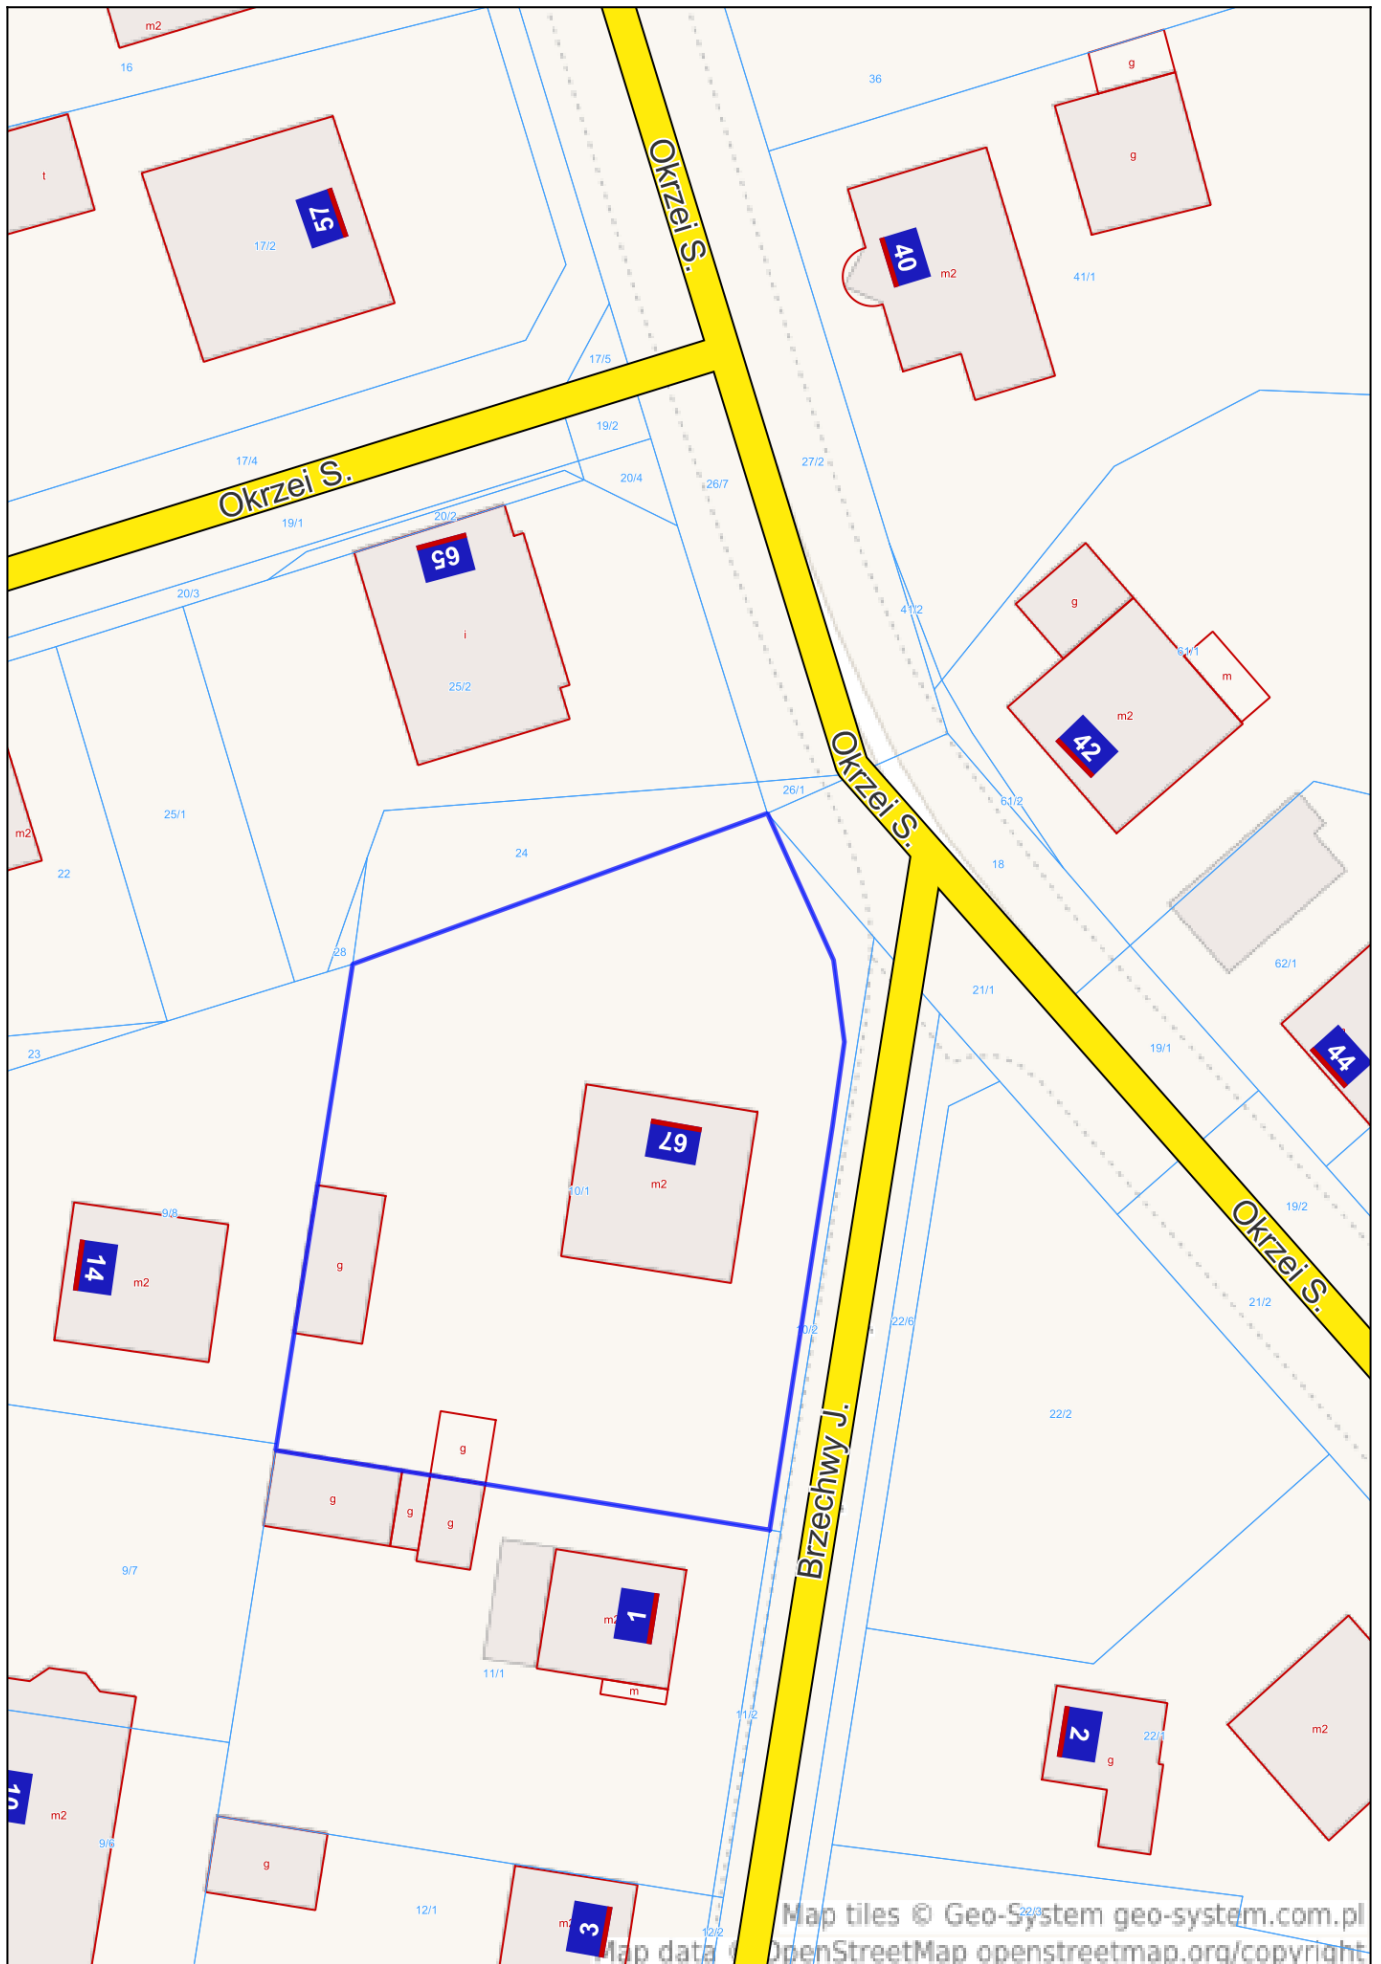

# Luboń - System Informacji Przestrzennej

skala 1 : 500

Map tiles © Geo-System geo-system.com.pl  
Map data © OpenStreetMap openstreetmap.org/copyright