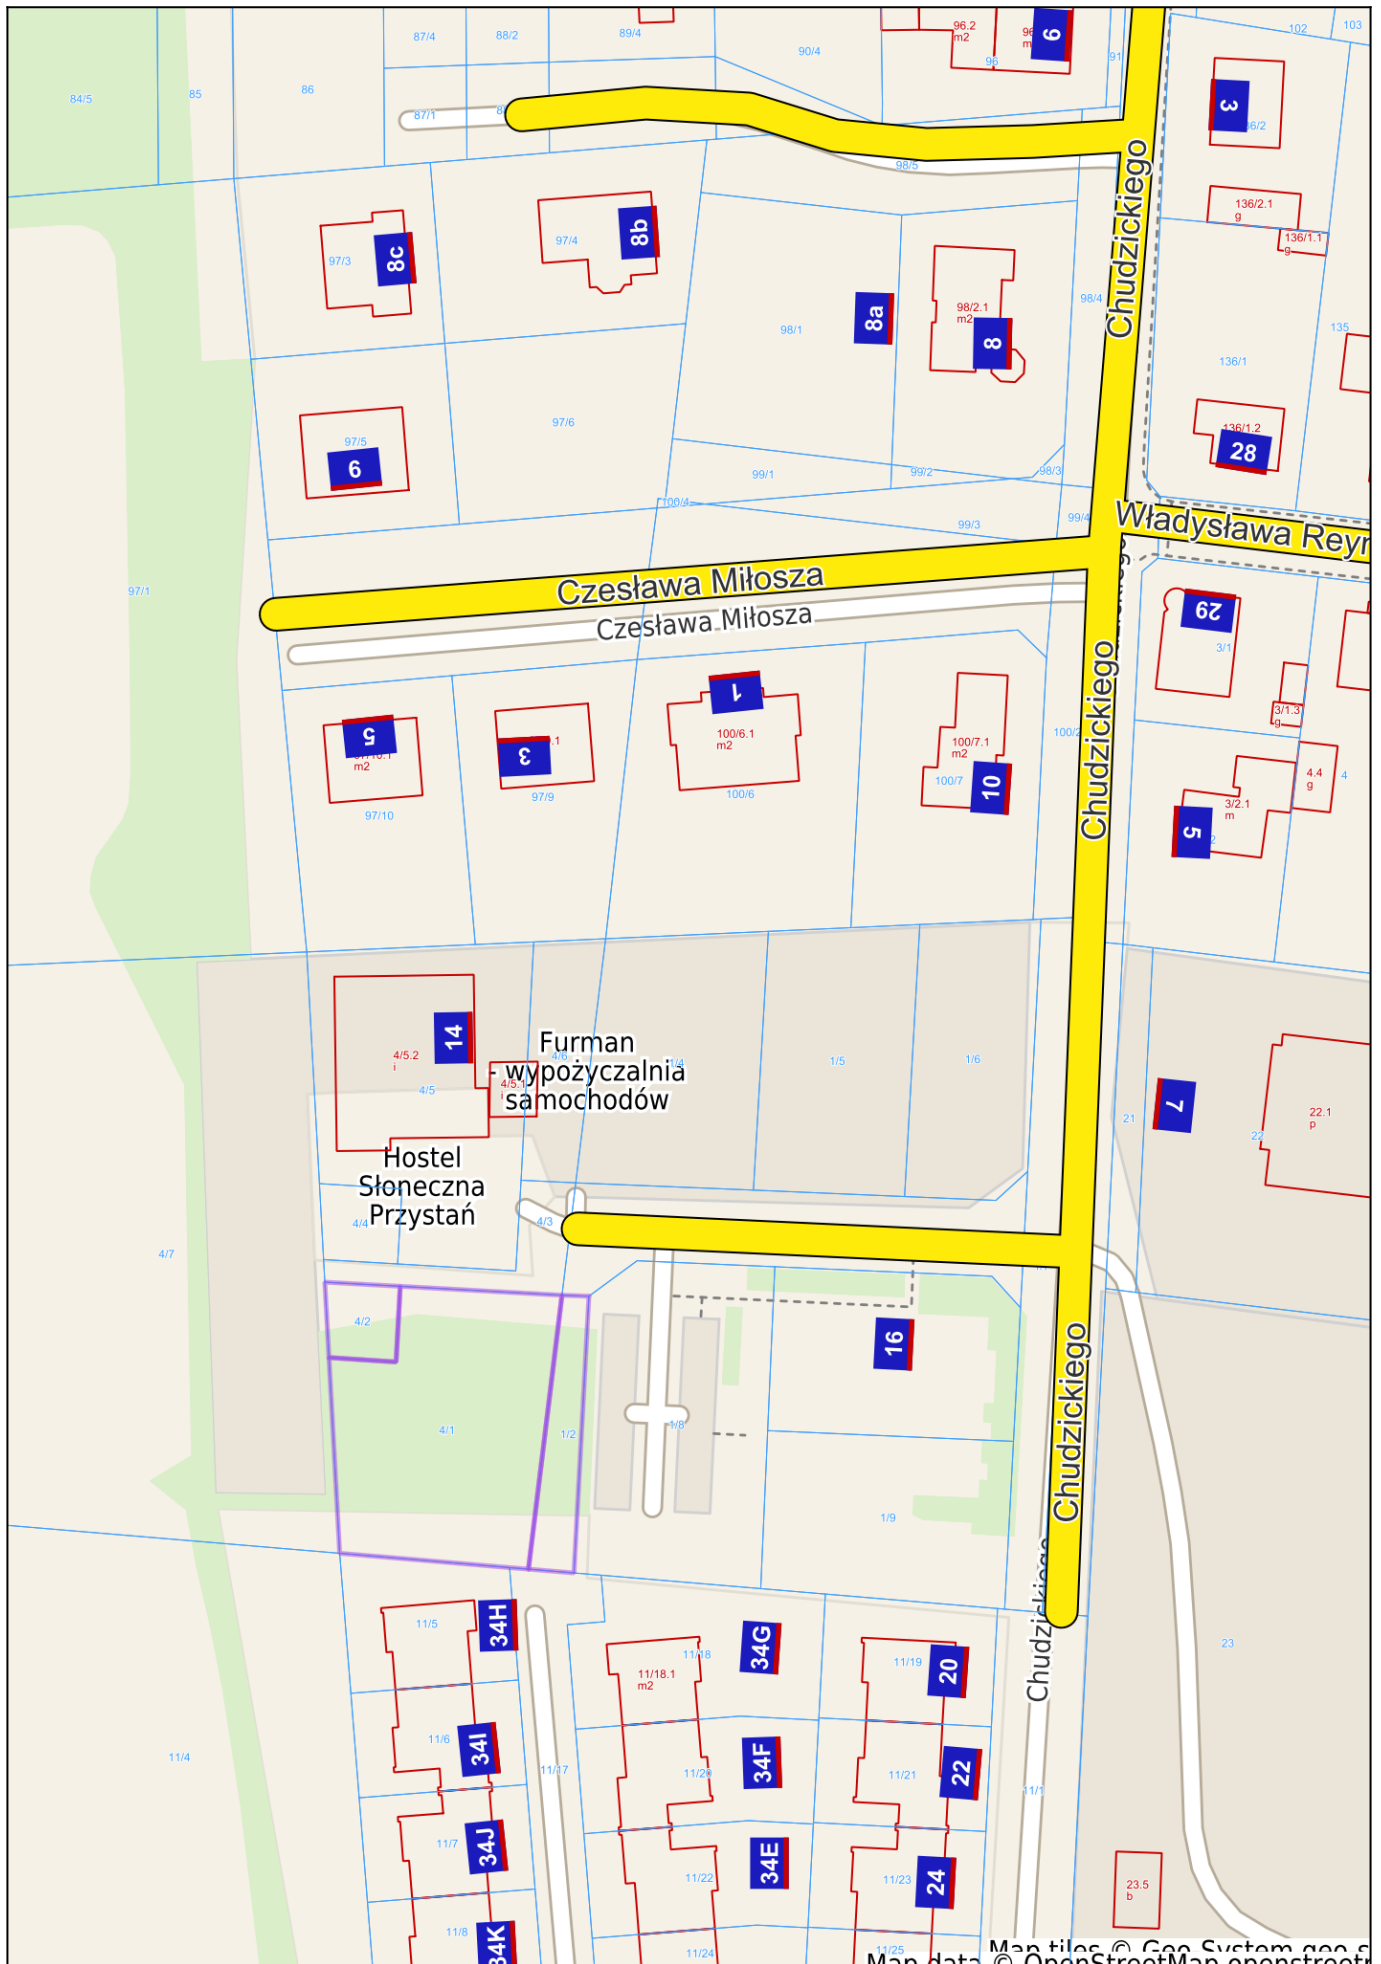

Luboń - System Informacji Przeszrennej

skala 1 : 1000

Map data © OpenStreetMap contributors