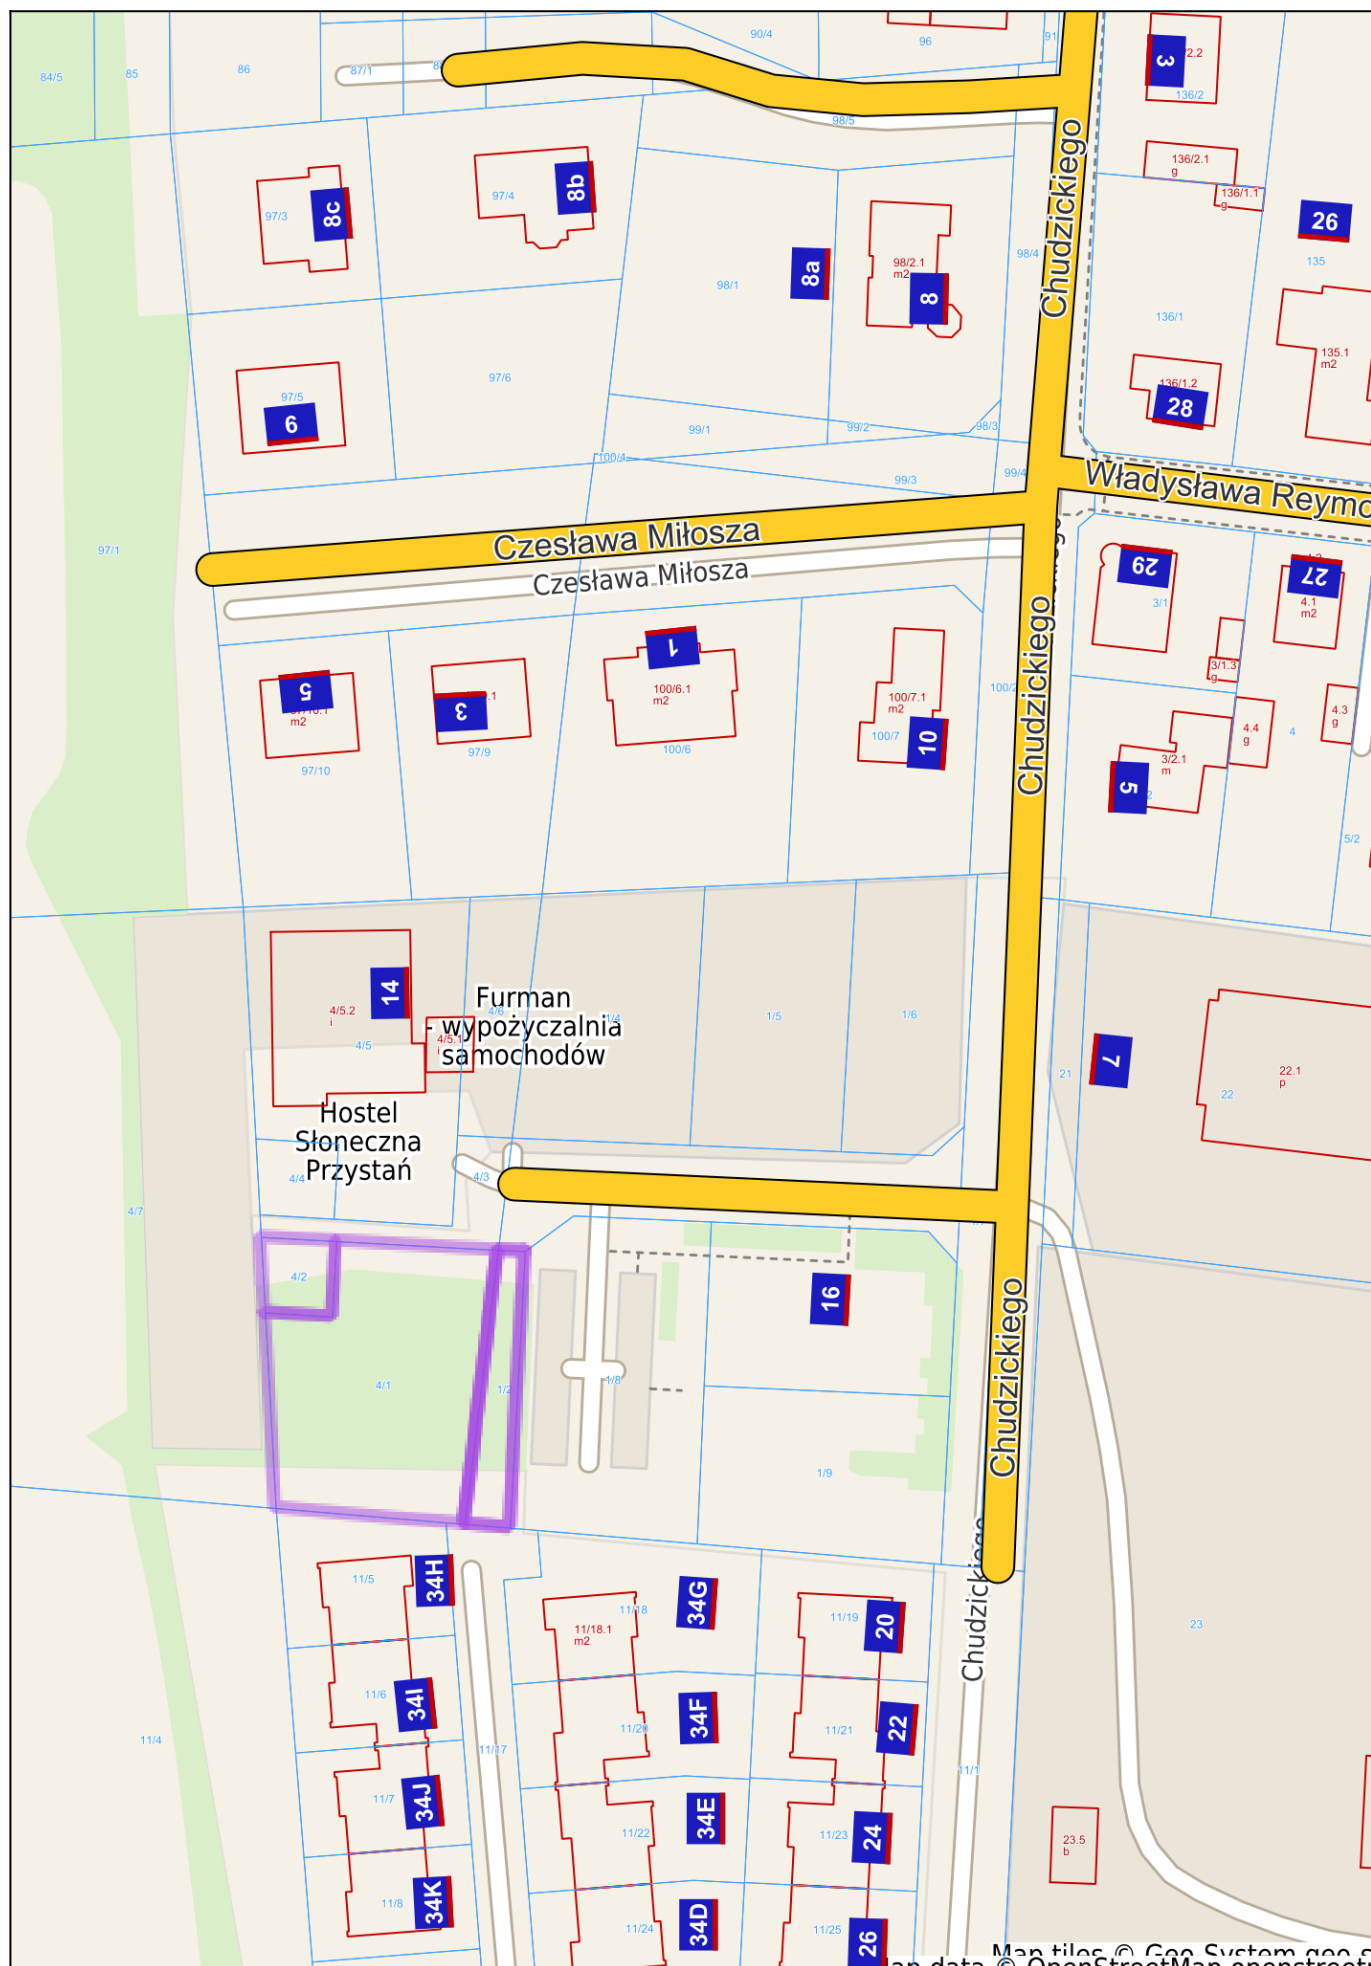

# Luboń - System Informacji Przestrzennej

skala 1 : 1000

Map data © OpenStreetMap contributors